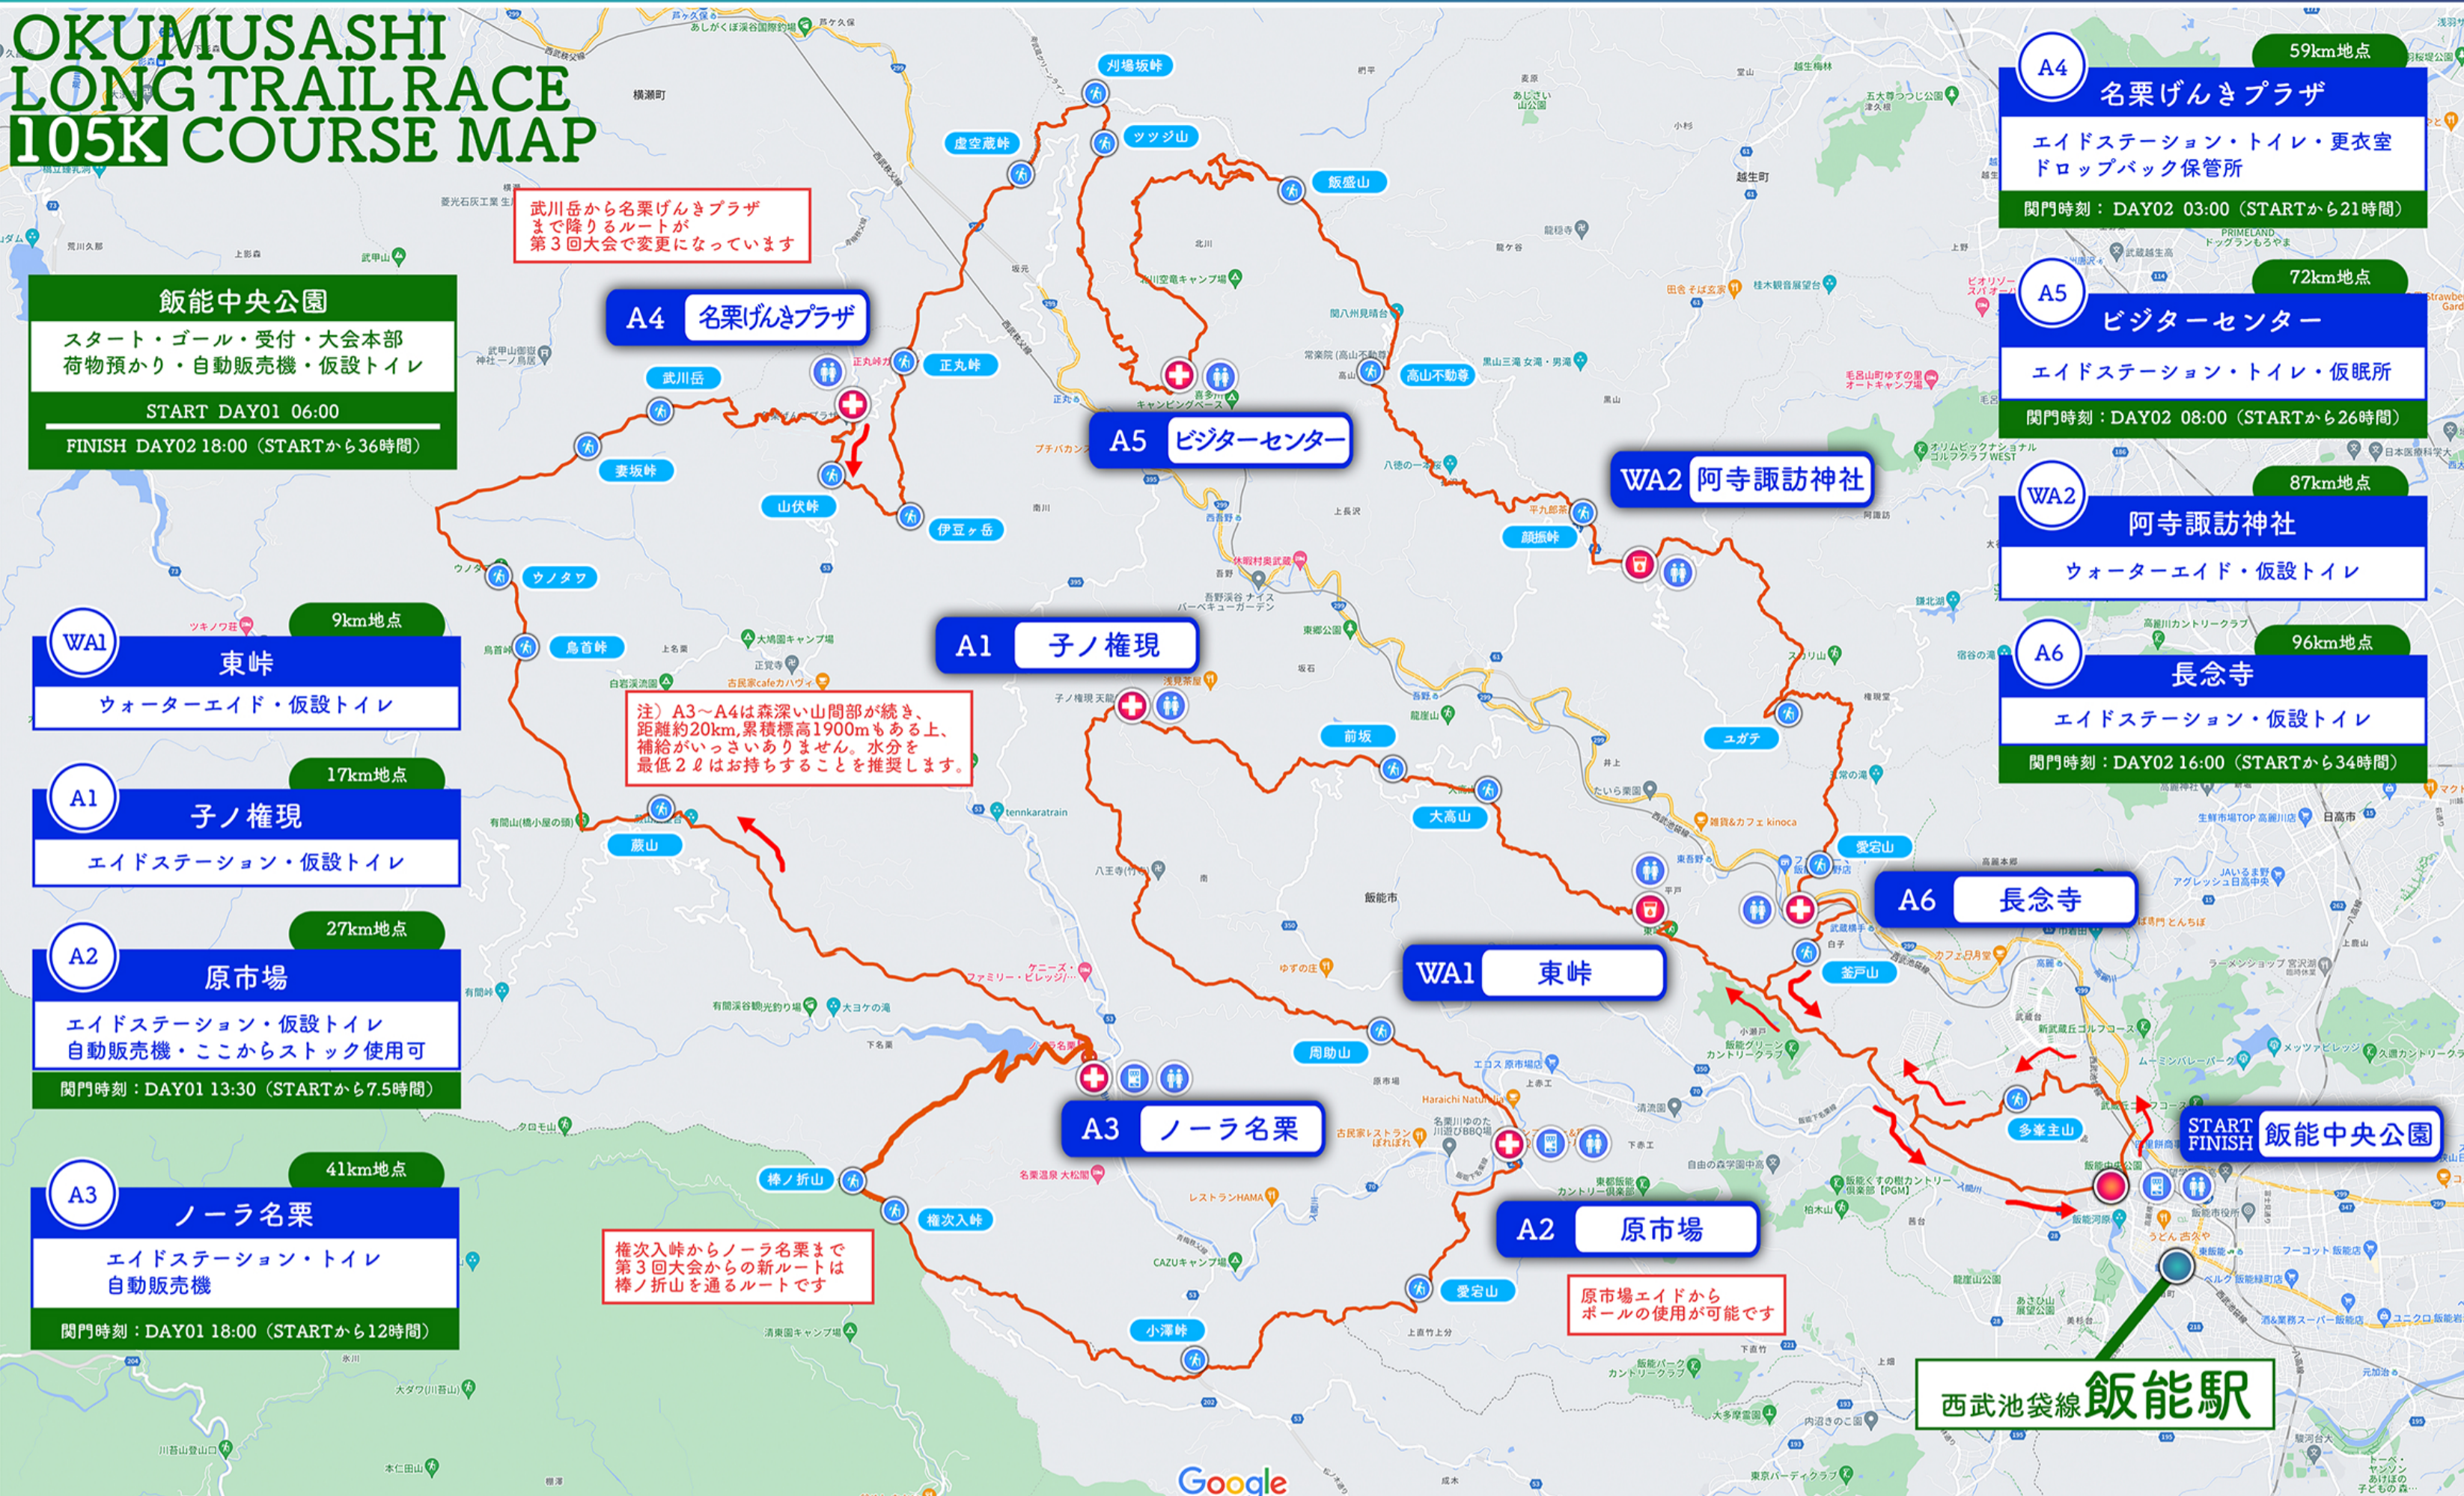

OKUMUSASHI LONG TRAIL RACE 105K COURSE MAP

奥武蔵ロングトレイルレース105K コースMAP

- + エイドステーション
- + トイレ・仮設トイレ
- + ウォーターエイド
- + 自動販売機